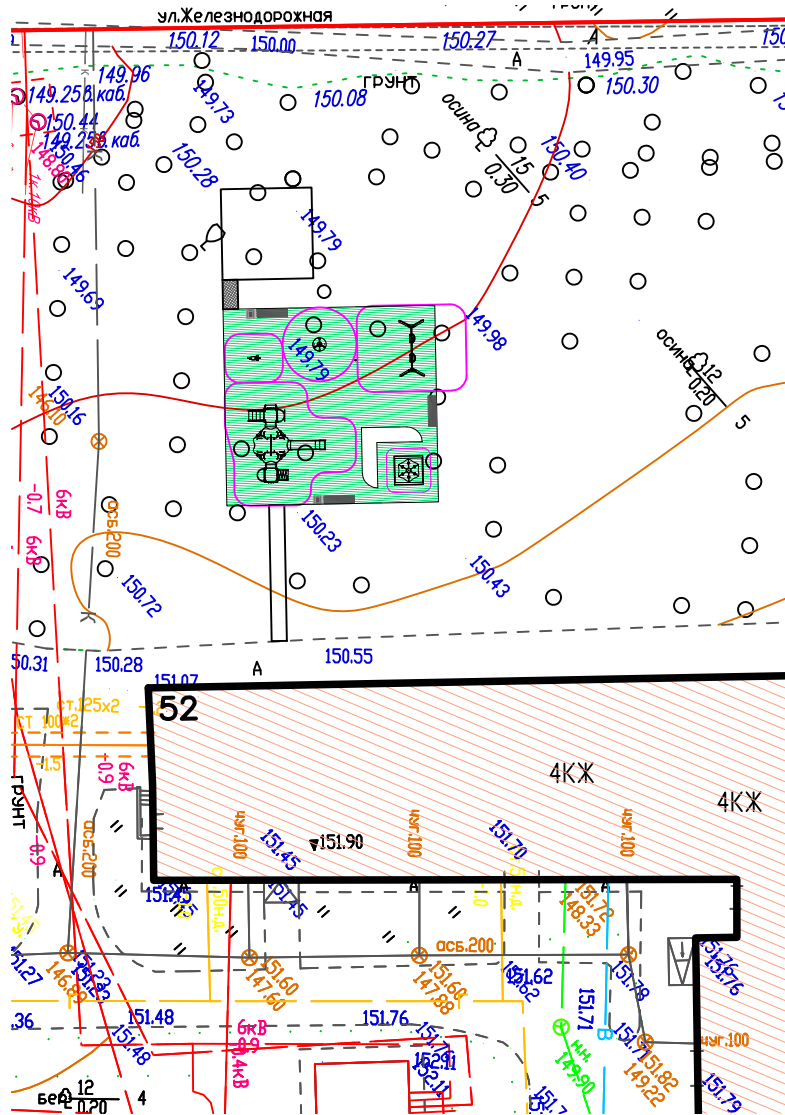

ул. Железнодорожная д. 52

Ведомость малых архитектурных форм

Поз.	Код	Наименование	Кол-во	Условное обозначение
1	МФ-1.22	Песочница	1	
2	ИКС-1.38	Детский игровой комплекс	1	
3	КАР-1.3	Карусель	1	
4	КА-1.14	Качалка на пружине "Зебра"	1	
5	КАЧ-1.9	Качели двойные на гибкой сцепке	1	
6	д-1.26	Диван парковый	3	
7		Урна бетонная	2	
8		Информационный стенд (табличка)	1	

Условные обозначения

-  - резиновое покрытие
-  - брусчатка

М 1:500